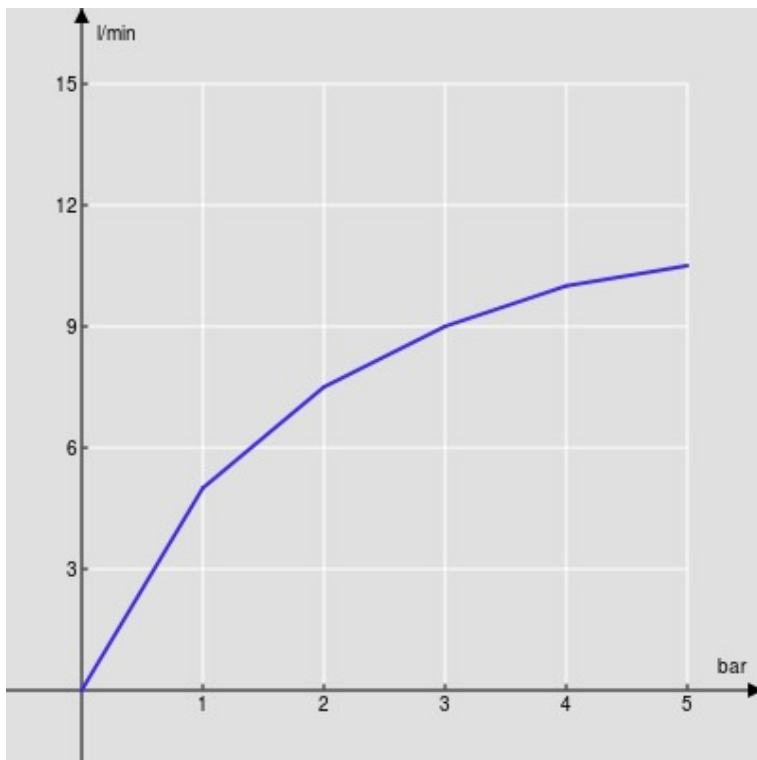

SPECIFICHE

Monocomando a bacinella

Chrome

Aeratore anticalcare M 24 x 1

Scarico 1 1/4" push

Flessibili inox ø 3/8"

Limitatore di portata con freno al 50%

Imballo: 56,5 x 29 x 7,1 cm / 0,011633 m³ / 3,003 kg

CERTIFICAZIONI

DIAGRAMMA DI PORTATA: ACQUA CALDA/FREDDA

— Aeratore

DIAGRAMMA DI PORTATA: ACQUA MISCELATA

— Aeratore