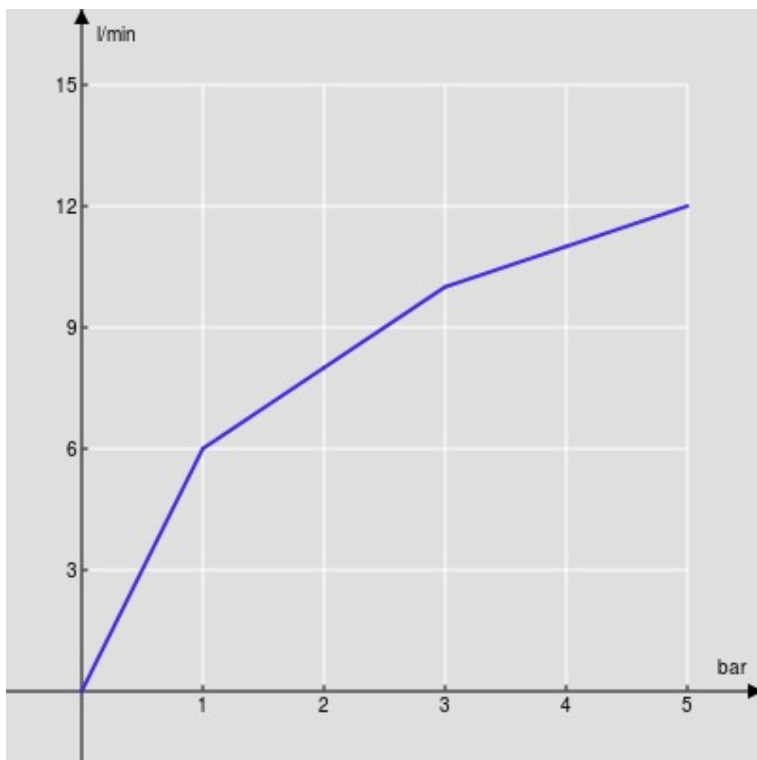

SPECIFICHE

Monocomando a bacinella

Chrome

Aeratore anticalcare M 24 x 1

Scarico 1 1/4" push

Flessibili inox ø 3/8"

Limitatore di portata con freno al 50%

Imballo: 56,5 x 29 x 7,1 cm / 0,011633 m³ / 3,003 kg

CERTIFICAZIONI

DIAGRAMMA DI PORTATA: ACQUA CALDA/FREDDA

— Aeratore

DIAGRAMMA DI PORTATA: ACQUA MISCELATA

— Aeratore